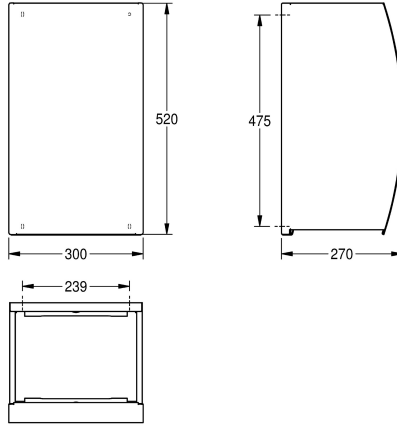

### KWC-No.

**2000057228**

Dimensioni 300 x 520 x 270 mm (L x A x P)

Contenitore per rifiuti, installazione a parete, in acciaio inox 18/10, superficie satinata, parte frontale con finitura anti impronta InoxPlus, spessore: 1,5 mm. Pannello frontale bombato. Serratura a cilindro con chiave standard KWC. Capacità circa 34 litri. Porta sacchetti

integrato. Inclusi viti e tasselli di fissaggio.

Dimensioni 300 x 520 x 270 mm (L x A x P)

Profondità totale

Altezza totale

Larghezza complessiva

Trattamento della superficie

Tipo di fissaggio

Tipo di montaggio

Si

34 Litro

No

Serratura a chiave

Acciaio inox

1.4301

1.5 mm

270 mm

520 mm

300 mm