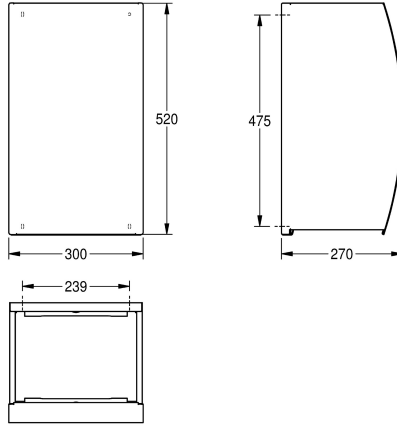

KWC STRATOS Vuilnisbak

Modell-Linie: STRATOS | STRX605
Accessoires | Vuilnisbakken

KWC-No.

2000057228

Afmetingen 300 x 520 x 270 mm (B x H x D)

Vuilnisbak voor wandopbouw, van roestvrij staal, oppervlak zijdemat, materiaaldikte 1,5 mm, gebogen front met InnoxPlus oppervlaktebehandeling voor minder vingerafdrukken en betere reiniging (easy to clean), cilinderslot met KWC sleutel, inhoud ca. 34

liter, met geïntegreerde zakhouder, inclusief roestvrijstalen schroeven en pluggen.

Afmetingen 300 x 520 x 270 mm (B x H x D)

Technical Data

Zakjeshouder
Volume van de vulling
Deksel
Slot
Materiaal
Materiaalcode
Materiaaldikte
Totale diepte
Totale hoogte
Totale breedte
Oppervlaktebehandeling
Type bevestiging
Type montage

Ja
34 Liter
Neen
Cylinderslot
Roestvrij staal
1.4301
1.5 mm
270 mm
520 mm
300 mm
INOXPLUS
Geschroefd
Wandmontage

**INOX
PLUS**

Reserve onderdelen

KWC STRATOS

Vuilnisbak

Modell-Linie: STRATOS | STRX605
Accessoires | Vuilnisbakken