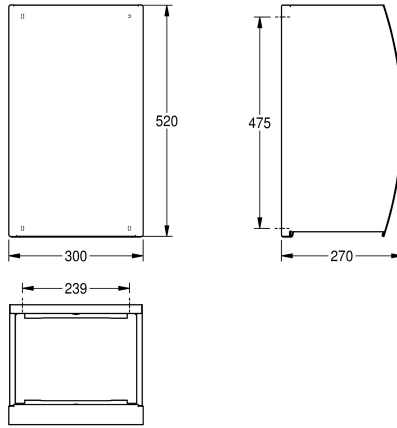

KWC STRATOS

Pojemnik na odpady, montaż natynkowy

Modell-Linie: STRATOS | STRX605

Akcesoria łazienkowe | Pojemniki na odpady

KWC-No.

2000057228

Wymiary 300 x 520 x 270 mm (szer. x wys. x głęb.)

Pojemnik na odpady do montażu natynkowego. Stal szlachetna, powierzchnia szlifowana matowa, front o uszlachetnionym wykończeniu InoxPlus redukującym odciskanie się palców i ułatwiającym utrzymywanie w czystości (easy to clean). Grubość materiału 1,5 mm. Zaokrąglony front, zamek bębnowy na klucz

standardowy KWC. Pojemność ok. 34 l. Zintegrowane uchwyty na worek. W komplecie wkręty ze stali szlachetnej i kołki rozporowe.

Wymiary (szer. x wys. x głęb.): 300 x 520 x 270 mm

Dane techniczne

Mocowanie worka

Objętość

Wieżko

Zamek

Materiał

Kod materiałowy

Grubość materiału

Łączna głębokość

Łączna wysokość

Łączna szerokość

Obróbka powierzchniowa

Rodzaj mocowania

Rodzaj montażu

Tak

34 Litr

Nie

Zamek na klucz