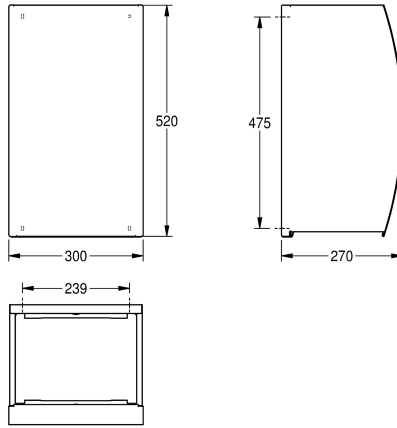

## KWC STRATOS Avfallsbehållare

Modell-Linie: STRATOS | STRX605  
Sanitetsutrustning | Avfallsbehållare

### KWC-No.

**2000057228**

Dimensions 300 x 520 x 270 mm (W x H x D)

Avfallsbehållare för väggmontage, rostfritt stål, satin yta, rundad front med InoxPlus yta för att minska fingeravtryck och underlätta rengöring, (lätt att rengöra), godstjocklek 1.5 mm, cylinderlås med

KWC standard nyckel, volym ca 34 liter, integrerad påshållare, levereras med rostfria skruv och plugg.

### Technical Data

Pås klämma
Fyllnds volym
Lock
Lås
Material
Materialkod
Material tjocklek
Övergripande djup
Total höjd
Total bredd
Ytbehandling
Typ av fixering
Typ av montering

Ja
34 Liter
Nej
Nyckel lås
Rostfritt stål
1.4301
1.5 mm
270 mm
520 mm
300 mm
INOXPLUS
Skruv
Väggmontering