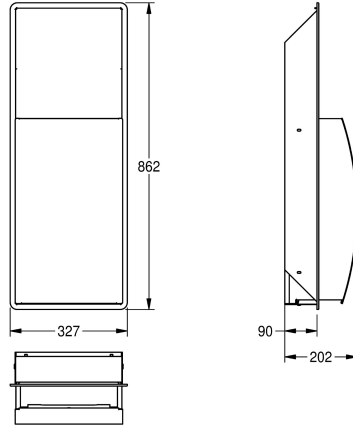

KWC STRATOS

Odpadkový koš k montáži pod omítku

Modell-Linie: STRATOS | STRX605E

Doplňky | Odpadkové koše

KWC-No.

2000057229

Odpadkový koš, rozměry 327 x 862 x 202 mm (š x v x h)

Odpadkový koš k montáži pod omítku, chromikovaná ocel, povrch hedvábně matný, tloušťka materiálu 1,5 mm, zaoblená čelní strana s povrchovou úpravou InoxPlus k redukci otisků prstů a lepšími čistícími vlastnostmi (easy to clean), zámková vložka s univerzálním

klíčem KWC, objem cca 22 litrů, integrovaný držák pytle, včetně vrutů z ušlechtilé oceli a hmoždinek.

Rozměry 327 x 862 x 202 mm (š x v x h)

Technické údaje

Držák sáčku	ano
Kapacita	22 Litr
Víko	Ne
Uzamykatelný	univerzální
Materiál	ušlechtilá ocel
Kód materiálu	1.4301
Tloušťka materiálu	1.5 mm
Celková hloubka	202 mm
Celková výška	862 mm
Celková šířka	327 mm
Povrchová úprava	INOXPLUS
Způsob uchycení	závit
Způsob montáže	zahlobené připevnění

Držák sáčku	ano
Kapacita	22 Litr
Víko	Ne
Uzamykatelný	univerzální
Materiál	ušlechtilá ocel
Kód materiálu	1.4301
Tloušťka materiálu	1.5 mm
Celková hloubka	202 mm
Celková výška	862 mm
Celková šířka	327 mm
Povrchová úprava	INOXPLUS
Způsob uchycení	závit
Způsob montáže	zahlobené připevnění