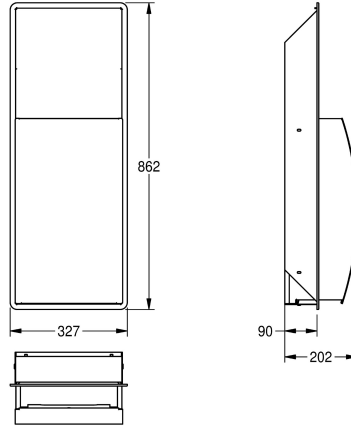

## KWC STRATOS Abfallbehälter für Unterputzmontage

Modell-Linie: STRATOS | STRX605E  
Accessories | Abfallbehälter

### KWC-Nr.

**2000057229**

Abmessungen 327 x 862 x 202 mm (B x H x T)

Abfallbehälter, für Unterputzmontage, Chromnickelstahl, Oberfläche seidenmatt, Front mit InoxPlus Oberflächenveredelung zur Reduzierung von Fingerabdrücken und mit besseren Reinigungseigenschaften (easy to clean), Materialstärke 1,5 mm, gebogene Front, Zylinderschloss mit KWC Einheitsschlüssel,

Fassungsvermögen zirka 22 Liter, integrierte Sackhalterung, inklusive Edelstahlschrauben und Dübel.

Abmessungen 327 x 862 x 202 mm (B x H x T)

ja
22 Liter
nein
Zylinderschloss
Edelstahl
1.4301 Chromnickelstahl V2A
1,5 mm
202 mm
862 mm
327 mm
InoxPlus (antifingerprint)
geschraubt
Unterputzmontage
63FF63A