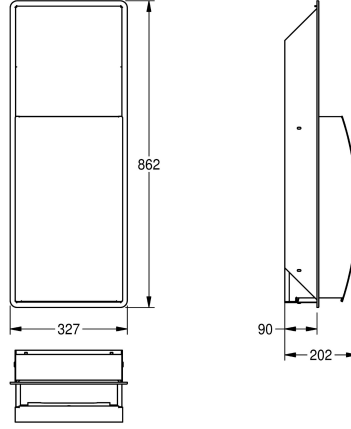

KWC STRATOS Cubo de basura

Modell-Linie: STRATOS | STRX605E
Accesorios | Residuos de envases

KWC-No.

2000057229

Dimensiones 327 x 862 x 202 mm (an x al x pr)

Papelera para montaje empotrado a pared en acero inoxidable, acabado pulido satinado, frontal con tratamiento antihuellas InoxPlus®, minimiza la visibilidad de huellas y manchas y facilita la limpieza. Material de 1,5 mm de espesor, diseño frontal de forma redondeada, cerradura KWC con llave standard. Capacidad

aproximada 22 litros, soporte para bolsa integrada, incluye material de fijación para montaje.

Dimensiones 327 x 862 x 202 mm (L x A x P)

Datos técnicos

Soporte de bolsas
Volumen de llenado
Tapa
Cerradura
Material
Código
Espesor del material
Profundidad
Altura
Anchura total
Tratamiento de superficie
Tipo de fijación
Tipo de montaje

Si
22 Litro
No
Cerradura principal
Acero inoxidable
1.4301
1.5 mm
202 mm
862 mm
327 mm
INOXPLUS
Tornillo
Montaje empotrado