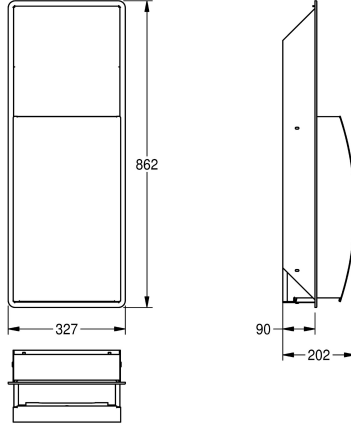

### KWC-No.

**2000057229**

Ruostumatonta terästä, satiinpinta

Roskakori uppoasennukseen, ruostumatonta terästä, satiinpinta, etukansi InoxPlus® pintakäsittelyllä sormenjälkien vähentämiseksi ja siivottavuuden helpottamiseksi, materiaalin vahvuus 1,5 mm, kaareva etukansi, sylinterilukko KWC vakioavaimella, noin 22 litran

vetoisuus, rakenteessa pussinpidike, mukana teräsruuvit ja tartuntaosat.

Mitat 327 x 862 x 202 mm (L x K x S)

### Tekniset tiedot

Pussin kiinnitin

Kyllä

Täyttömäärä

22 Litra

Kansi

Ei

Lukko

202 mm

Kokonaiskorkeus

862 mm

Kokonaisleveys

327 mm

Pintakäsittely

INOXPLUS

Kiinnitystapa