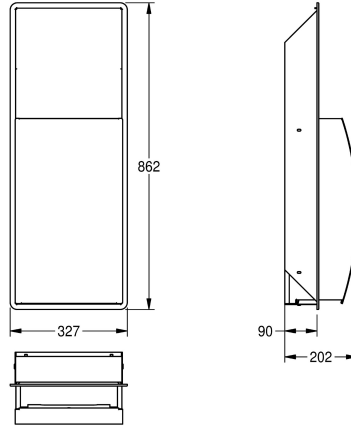

KWC STRATOS Poubelle

Modell-Linie: STRATOS | STRX605E
Accessoires | Poubelles

KWC-No.

2000057229

Dimensions 327 x 862 x 202 mm (L x H x P)

Poubelle pour montage encastré, surface en inox, finition satinée, épaisseur du matériau de 1,5 mm, face avant arrondie avec finition de surface InoxPlus® pour la réduction des empreintes de doigts et un meilleur nettoyage (« easy to clean »), serrure à barillet avec clé

standard KWC, capacité d'environ 22 litres, porte-sac intégré. Vis en inox et chevilles fournies.

Dimensions 327 x 862 x 202 mm (L x H x P)

Données techniques

Colier de serrage

Volume de remplissage

Couvercle

Serrure

Matière

Code du matériel

Épaisseur de matière

Profondeur totale

Hauteur totale

Largeur totale

Traitement de surface

1.5 mm

202 mm

862 mm

327 mm

INOXPLUS

Fixation

Montage encastré