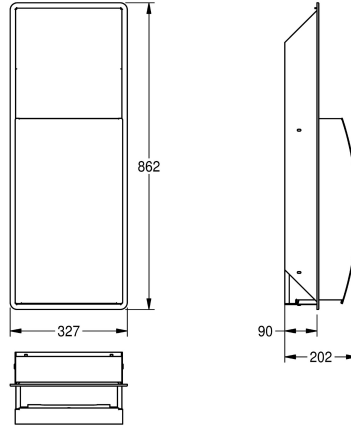

### KWC-No.

**2000057229**

Dimensioni 327 x 862 x 202 mm (L x A x P)

Contenitore per rifiuti ad incasso, in acciaio inox 18/10, superficie satinata, parte frontale con finitura anti impronta InoxPlus, spessore: 1,5 mm. Pannello frontale bombato. Serratura a cilindro con chiave standard KWC. Capacità circa 22 litri. Porta sacchetti integrato.

Inclusi viti e tasselli di fissaggio.

Dimensioni 327 x 862 x 202 mm (L x A x P)

### Dati tecnici

Morsetto per sacco spazzatura

Si

Volume

22 Litro

Coperchio

No

Serratura

202 mm

Altezza totale

862 mm

Larghezza complessiva

327 mm

Trattamento della superficie

INOXPLUS

Tipo di fissaggio