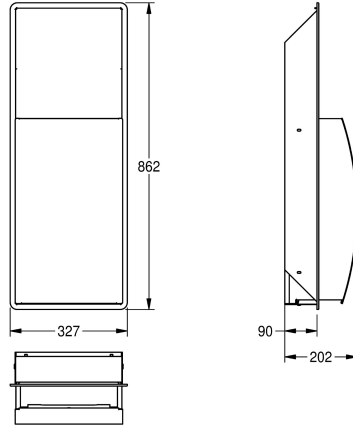

KWC STRATOS

Contenitore per rifiuti, ad incasso

Modell-Linie: STRATOS | STRX605E

Accessori | Contenitori rifiuti

KWC-No.

2000057229

Dimensioni 327 x 862 x 202 mm (L x A x P)

Contenitore per rifiuti ad incasso, in acciaio inox 18/10, superficie satinata, parte frontale con finitura anti impronta InoxPlus, spessore: 1,5 mm. Pannello frontale bombato. Serratura a cilindro con chiave standard KWC. Capacità circa 22 litri. Porta sacchetti integrato.

Inclusi viti e tasselli di fissaggio.

Dimensioni 327 x 862 x 202 mm (L x A x P)

Dati tecnici

Morsetto per sacco spazzatura

Si

Volume

22 Litro

Coperchio

No

Serratura

Serratura a chiave

Materiale

Acciaio inox

Codice materiale

1.4301

Spessore del materiale

1.5 mm

Profondità totale

202 mm

Altezza totale

862 mm

Larghezza complessiva

327 mm

Trattamento della superficie