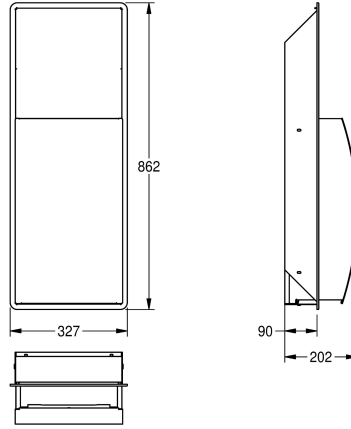

### KWC-No.

**2000057229**

Afmetingen 327 x 862 x 202 mm (B x H x D)

Vuilnisbak voor inbouwmontage, van roestvrij staal, oppervlak zijdemat, materiaaldikte 1,5 mm, gebogen front met InoxPlus oppervlaktebehandeling voor minder vingerafdrukken en betere reiniging (easy to clean). Cilinderslot met KWC sleutel. Inhoud ca. 22

liter, met geïntegreerde zakhouder, inclusief roestvrijstalen schroeven en pluggen.

Afmetingen 327 x 862 x 202 mm (B x H x D)

### Technical Data

Zakjeshouder
Volume van de vulling
Deksel
Slot
Materiaal
Materiaalcode
Materiaaldikte
Totale diepte
Totale hoogte
Totale breedte
Oppervlaktebehandeling
Type bevestiging
Type montage

Ja
22 Liter
Neen
Cylinderslot
Roestvrij staal
1.4301
1.5 mm
202 mm
862 mm
327 mm
INOXPLUS
Geschoefd
Inbouw