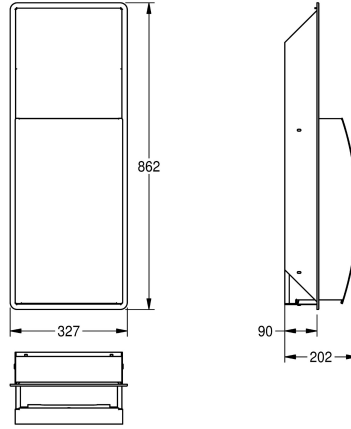

KWC STRATOS Vuilnisbak

Modell-Linie: STRATOS | STRX605E
Accessoires | Vuilnisbakken

KWC-No.

2000057229

Afmetingen 327 x 862 x 202 mm (B x H x D)

Vuilnisbak voor inbouwmontage, van roestvrij staal, oppervlak zijdemat, materiaaldikte 1,5 mm, gebogen front met InoxPlus oppervlaktebehandeling voor minder vingerafdrukken en betere reiniging (easy to clean). Cilinderslot met KWC sleutel. Inhoud ca. 22

liter, met geïntegreerde zakhouder, inclusief roestvrijstalen schroeven en pluggen.

Afmetingen 327 x 862 x 202 mm (B x H x D)

Technical Data

Zakjeshouder
Volume van de vulling
Deksel
Slot
Materiaal
Materiaalcode
Materiaaldikte
Totale diepte
Totale hoogte
Totale breedte
Oppervlaktebehandeling
Type bevestiging
Type montage

Ja
22 Liter
Neen
Cilinderslot
Roestvrij staal
1.4301
1.5 mm
202 mm
862 mm
327 mm
INOXPLUS
Geschoefd
Inbouw