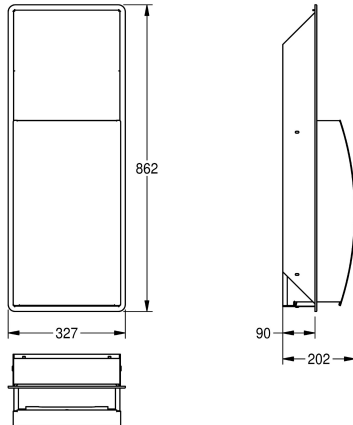

KWC STRATOS

Pojemnik na odpady, montaż podtynkowy

Modell-Linie: STRATOS | STRX605E

Aksesoria łazienkowe | Pojemniki na odpady

KWC-No.

2000057229

Wymiary 327 x 862 x 202 mm (szer. x wys. x głęb.)

Pojemnik na odpady, montaż podtynkowy. Stal szlachetna, powierzchnia szlifowana matowa o uszlachetnionym wykończeniu frontu InoxPlus redukującym odciskanie się palców i ułatwiającym utrzymywanie w czystości (easy to clean). Grubość materiału 1,5 mm. Zaokrąglony front. Zamek bębnowy z kluczem

uniwersalnym KWC. Pojemność ok. 22 litry. Zintegrowany uchwyt na worek. W komplecie: wkręty ze stali szlachetnej i kołki rozporowe.

Wymiary (szer. x wys. x głęb.): 327 x 862 x 202 mm

Dane techniczne

Mocowanie warka

Stal szlachetna

Kod materiałowy

1.4301

Grubość materiału

1.5 mm

Łączna głębokość

202 mm

Łączna wysokość

862 mm

Łączna szerokość

327 mm

Obróbka powierzchniowa

INOXPLUS

Rodzaj mocowania

Przykręcony

Rodzaj montażu