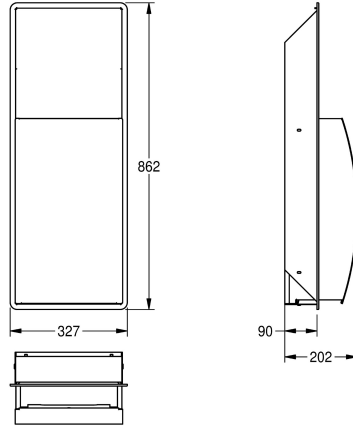

KWC STRATOS Avfallsbehållare för inbyggnad

Modell-Linie: STRATOS | STRX605E
Sanitetsutrustning | Avfallsbehållare

KWC-No.

2000057229

Dimensions 327 x 862 x 202 mm (W x H x D)

Avfallsbehållare för inbyggnad, rostfritt stål, satin yta, rundad front med InoxPlus yta för att minska fingeravtryck och underlätta rengöring, (lätt att rengöra), godstjocklek 1.5 mm, cylinderlås med

KWC standard nyckel, volym ca 22 liter, integrerad påshållare, levereras med rostfria skruv och plugg.

Technical Data

Pås klämma
Fyllinds volym
Lock
Lås
Material
Materialkod
Material tjocklek
Övergripande djup
Total höjd
Total bredd
Ytbehandling
Typ av fixering
Typ av montering

Ja
22 Liter
Nej
Nyckel lås
Rostfritt stål
1.4301
1.5 mm
202 mm
862 mm
327 mm
INOXPLUS
Skruv
Infälld montering