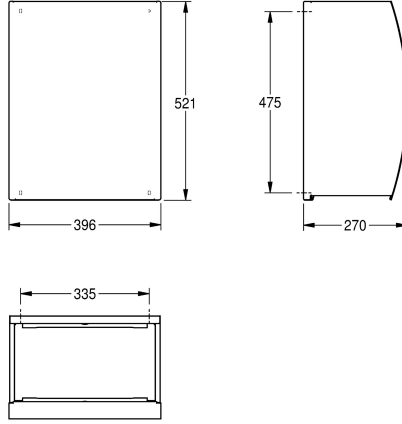

KWC STRATOS

Odpadkový koš k montáži na omítku

Modell-Linie: STRATOS | STRX607

Doplňky | Odpadkové koše

KWC-No.

2000057230

Odpadkový koš, rozměry 396 x 521 x 270 mm (š x v x h)

Odpadkový koš k montáži na omítku, chromniklová ocel, povrch hedvábně matný, tloušťka materiálu 1,5 mm, zaoblená čelní strana s povrchovou úpravou InoxPlus k redukci otisků prstů a lepšími čistícími vlastnostmi (easy to clean), zámková vložka s univerzálním

klíčem KWC, objem cca 45 litrů, integrovaný držák pytle, včetně vrtů z ušlechtilé oceli a hmoždinek.

Rozměry 396 x 521 x 270 mm (š x v x h)

Technické údaje

Držák sáčku
Kapacita
Víko
Uzamykatelný
Materiál
Kód materiálu
Tloušťka materiálu
Celková hloubka
Celková výška
Celková šířka
Povrchová úprava
Způsob uchycení
Způsob montáže

ano
45 Litr
volitelné
univerzální
ušlechtilá ocel
1.4301
1.5 mm
270 mm
521 mm
396 mm
INOXPLUS
závit
montáž na stěnu

**INOX
PLUS**

Náhradní díly

KWC STRATOS

Odpadkový koš k montáži na omítku

Modell-Linie: STRATOS | STRX607