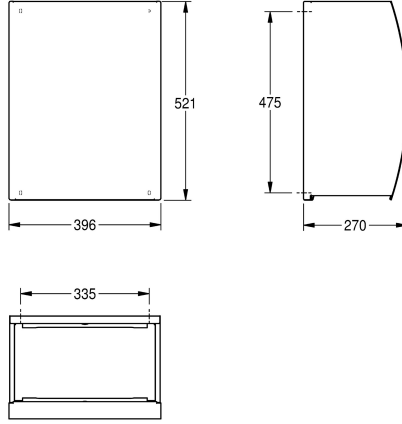

KWC STRATOS Abfallbehälter für Aufputzmontage

Modell-Linie: STRATOS | STRX607
Accessories | Abfallbehälter

KWC-Nr.

2000057230

Abfallbehälter für Aufputzmontage Abmessungen 396 x 521 x 270 mm (B x H x T)

Abfallbehälter, für Aufputzmontage, Chromnickelstahl, Oberfläche seidenmatt, Materialstärke 1,5 mm, gebogene Front mit InoxPlus Oberflächenveredelung zur Reduzierung von Fingerabdrücken und besseren Reinigungseigenschaft (easy to clean), Zylinderschloss mit KWC Einheitsschlüssel, Fassungsvermögen zirka 45 Liter,

integrierte Sackhalterung, Klappdeckelaufsatz (STRX608) optional erhältlich, inklusive Edelstahlschrauben und Dübel.

Abmessungen 396 x 521 x 270 mm (B x H x T)

Technische Daten

Sackhalterung	ja
Füllvolumen	45 Liter
Klappe	optional
Schloss	Zylinderschloss
Material	Edelstahl
Materialtyp	1.4301 Chromnickelstahl V2A
Materialstärke	1,5 mm
Gesamttiefe	270 mm
Gesamthöhe	521 mm
Gesamtbreite	396 mm
Oberflächenveredelung	InoxPlus (antifingerprint)
Art der Befestigung	geschraubt
Art der Montage	Wandmontage
IgPosNumber	63FF45B