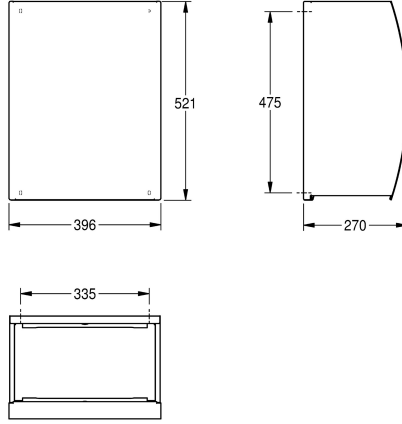

KWC STRATOS Abfallbehälter für Aufputzmontage

Modell-Linie: STRATOS | STRX607
Accessories | Abfallbehälter

KWC-Nr.

2000057230

Abfallbehälter für Aufputzmontage Abmessungen 396 x 521 x 270 mm (B x H x T)

Abfallbehälter, für Aufputzmontage, Chromnickelstahl, Oberfläche seidenmatt, Materialstärke 1,5 mm, gebogene Front mit InoxPlus Oberflächenveredelung zur Reduzierung von Fingerabdrücken und besseren Reinigungseigenschaft (easy to clean), Zylinderschloss mit KWC Einheitsschlüssel, Fassungsvermögen zirka 45 Liter,

integrierte Sackhalterung, Klappdeckelaufsatz (STRX608) optional erhältlich, inklusive Edelstahlschrauben und Dübel.

Abmessungen 396 x 521 x 270 mm (B x H x T)

Technische Daten

Sackhalterung
Füllvolumen
Klappe
Schloss
Material
Materialtyp
Materialstärke
Gesamttiefe
Gesamthöhe
Gesamtbreite
Oberflächenbehandlung
Art der Befestigung
Art der Montage
teamNumber
sanitasTroschNumber

ja
45 Liter
optional
Zylinderschloss
Edelstahl
1.4301 Chromnickelstahl V2A
1,5 mm
270 mm
521 mm
396 mm
InoxPlus (antifingerprint)
geschraubt
Wandmontage
572547
4621 241

INOX PLUS

Ersatzteile

KWC STRATOS

Abfallbehälter für Aufputzmontage