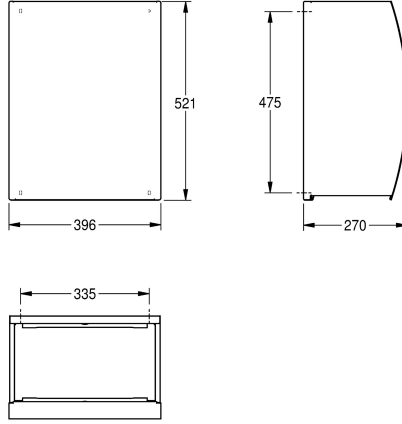

KWC STRATOS

Roskakori

Modell-Linie: STRATOS | STRX607

Saniteettivarusteet julkisiin tiloihin | Roskakorit

KWC-No.

2000057230

Roskakori pinta-asennukseen

Roskakori pinta-asennukseen, ruostumatonta terästä, satiinpinta, etukansi InoxPlus® pintakäsittelyllä sormenjalkien vähentämiseksi ja siivottavuuden helpottamiseksi, materiaalin vahvuus 1,5 mm, kaareva etukansi, sylinterilukko KWC vakioavaimella, noin 45 litran

vetoisuus, rakenteessa pussinpidike, mukana teräsruuvit ja tartuntaosat.

Mitat 396 x 521 x 270 mm (L x K x S)

Tekniset tiedot

Pussin kiinnitin

Täyttömäärä

Kansi

Lukko

Materiaali

Rst teräslaji

Materiaalin vahvuus

Kokonaissyvyys

Kokonaiskorkeus

Kokonaisleveys

Pintakäsittely

Kiinnitystapa

Asennustapa

270 mm

521 mm

396 mm

INOXPLUS

Ruuvi

Seinäasennus

0

**INOX
PLUS**