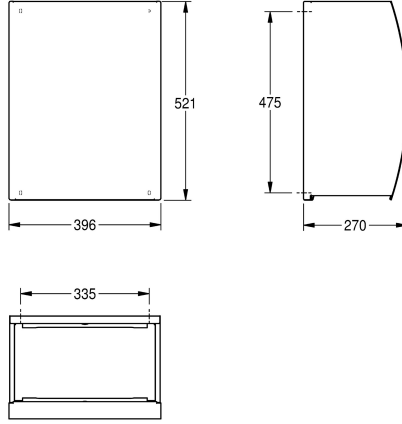

KWC STRATOS Poubelle

Modell-Linie: STRATOS | STRX607
Accessoires | Poubelles

KWC-No.

2000057230

Poubelle pour montage en saillie
Dimensions 396 x 521 x 270 mm (L x H x P)

Poubelle murale, surface en inox, finition satinée, épaisseur du matériau de 1,5 mm, face avant arrondie avec finition de surface InoxPlus® pour la réduction des empreintes de doigts et un meilleur nettoyage (« easy to clean »), serrure à barillet avec clé standard

KWC, capacité d'environ 45 litres, porte-sac intégré. Vis en inox et chevilles fournies.

Dimensions 396 x 521 x 270 mm (L x H x P)

Données techniques

Colier de serrage
Volume de remplissage
Couvercle
Serrure
Matière
Code du matériel
Épaisseur de matière
Profondeur totale
Hauteur totale
Largeur totale
Traitement de surface
Type de fixation
Type de montage

Oui
45 litre
Option
Serrure
Acier inoxydable
1.4301
1.5 mm
270 mm
521 mm
396 mm
INOXPLUS
Fixation
Montage mural

**INOX
PLUS**

Pièces de rechange

KWC STRATOS
Poubelle

Modell-Linie: STRATOS | STRX607
Accessoires | Poubelles