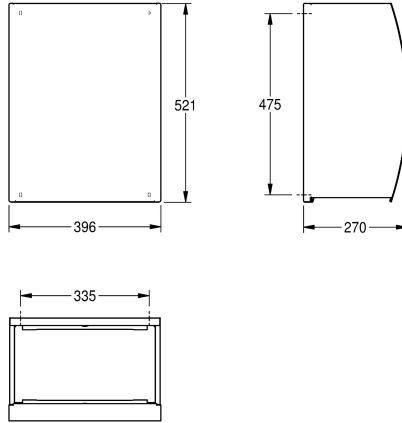

KWC STRX607 Avfallsbehållare

Modell-Linie: STRATOS | STRX607
Sanitetsutrustning | Avfallsbehållare

KWC-No.

2000057230

Waste bin for wall mounting Dimensions 396 x 521 x 270 mm (W x H x D)

Avfallsbehållare för väggmontage, rostfritt stål, satin yta, rundad front med InoxPlus yta för att minska fingeravtryck och underlätta rengöring, (lätt att rengöra), godstjocklek 1.5 mm, cylinderlås med

KWC standard nyckel, volym ca 45 liter, integrerad påshållare, levereras med rostfria skruv och plugg.

Technical Data

Pås klämma
Fyllinds volym
Lock
Lås
Material
Materialkod
Material tjocklek
Övergripande djup
Total höjd
Total bredd
Ytbehandling
Typ av fixering
Typ av montering

Ja
45 Liter
Optimal
Nyckel lås
Rostfritt stål
1.4301
1.5 mm
270 mm
521 mm
396 mm
INOXPLUS
Skruv
Väggmontering

**INOX
PLUS**

Reservdelar

KWC STRX607
Avfallsbehållare

Modell-Linie: **STRATOS | STRX607**
Sanitetsutrustning | Avfallsbehållare