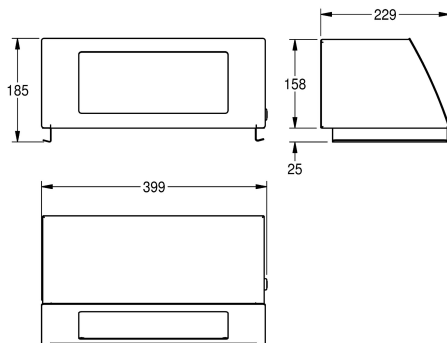

### KWC-No.

**2000057231**

Nasazovací sklopné víko, rozměry 399 x 185 x 229 mm (š x v x h)

Nasazovací sklopné víko na odpadkový koš STRX607, chromniklová ocel, povrch hedvábně matný, tloušťka materiálu 1,5 mm, zkosená čelní strana se samozavíracím sklopným víkem, s povrchovou úpravou InoxPlus k redukci otisků prstů a lepšími čistícími vlastnostmi (easy to clean), zámková vložka s univerzálním

klíčem KWC, včetně vrtů z ušlechtilé oceli a hmoždinek, bez nádoby na odpad.

Rozměry 396 x 183 x 229 mm (š x v x h)

### Technické údaje

Uzamykatelný
Materiál
Kód materiálu
Tloušťka materiálu
Celková hloubka
Celková výška
Celková šířka
Výška otvoru
Šířka otvoru
Povrchová úprava
Způsob uchycení
Způsob montáže

univerzální
ušlechtilá ocel
1.4301
1.5 mm
229 mm
185 mm
399 mm
120 mm
264 mm
INOXPLUS
závit
na odpadkovém koši