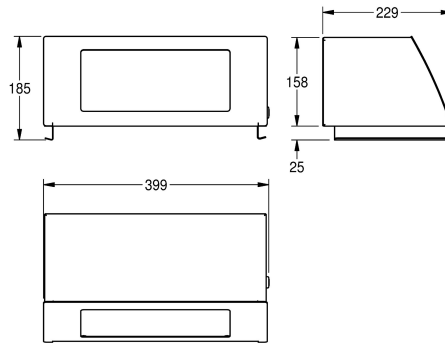

KWC STRATOS Klappdeckelaufsatz für Abfallbehälter

Modell-Linie: STRATOS | STRX608
Accessories | Zubehör Accessories

KWC-Nr.

2000057231

Abmessungen 399 x 185 x 229 mm (B x H x T)

Klappdeckelaufsatz für Abfallbehälter STRX607, Chromnickelstahl, Oberfläche seidenmatt, Materialstärke 1,5 mm, abgeschrägte Front mit selbstschliessendem Klappdeckel, mit InoxPlus Oberflächenveredelung zur Reduzierung von Fingerabdrücken und

besseren Reinigungseigenschaft (easy to clean), Zylinderschloss mit KWC Einheitschlüssel, inklusive Edelstahlschrauben und Dübel.

Abmessungen 399 x 185 x 229 mm (B x H x T)

Technische Daten

Schloss
Material
Materialtyp
Materialstärke
Gesamttiefe
Gesamthöhe
Gesamtbreite
Einwurfhöhe
Einwurfbreite
Oberflächenveredelung
Art der Befestigung
Art der Montage
IgPosNumber

Zylinderschloss
Edelstahl
1.4301 Chromnickelstahl V2A
1.5 mm
229 mm
185 mm
399 mm
120 mm
264 mm
InoxPlus (antifingerprint)
geschraubt
auf Abfallbehälter
63FF45C

**INOX
PLUS**

Notwendiges Zubehör

KWC STRATOS