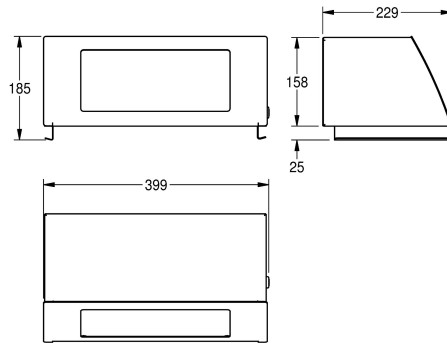

KWC STRATOS

Klappdeckelaufsatz für Abfallbehälter

Modell-Linie: STRATOS | STRX608
Accessories | Zubehör Accessories

KWC-Nr.

2000057231

Abmessungen 399 x 185 x 229 mm (B x H x T)

Klappdeckelaufsatz für Abfallbehälter STRX607, Chromnickelstahl, Oberfläche seidenmatt, Materialstärke 1,5 mm, abgeschrägte Front mit selbstschliessendem Klappdeckel, mit InoxPlus Oberflächenveredelung zur Reduzierung von Fingerabdrücken und

besseren Reinigungseigenschaft (easy to clean), Zylinderschloss mit KWC Einheitschlüssel, inklusive Edelstahlschrauben und Dübel.

Abmessungen 399 x 185 x 229 mm (B x H x T)

Technische Daten

Schloss
Material
Materialtyp
Materialstärke
Gesamttiefe
Gesamthöhe
Gesamtbreite
Einwurfhöhe
Einwurfbreite
Oberflächenveredelung
Art der Befestigung
Art der Montage

Zylinderschloss
Edelstahl
1.4301 Chromnickelstahl V2A
1.5 mm
229 mm
185 mm
399 mm
120 mm
264 mm
InoxPlus (antifingerprint)
geschraubt
auf Abfallbehälter

INOX PLUS

Notwendiges Zubehör

KWC STRATOS

Klappdeckelaufsatz für Abfallbehälter