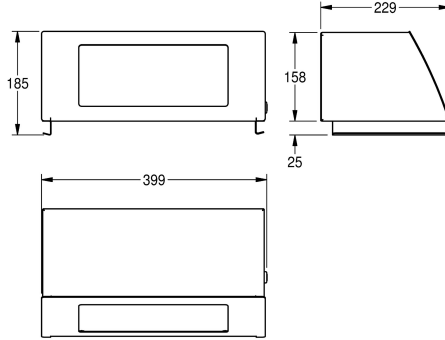

KWC STRATOS Kansi roskakorille

Modell-Linie: STRATOS | STRX608
Saniteettivarusteet julkisiin tiloihin | Täydentävät osat

KWC-No.

2000057231

Ruostumatonta terästä, satiinipinta

Taittuva itsesulkeutuva kansi roskakorille STRX607, ruostumatonta terästä, satiinipinta, etukansi InoxPlus pintakäsittelyllä sormenjälkien vähentämiseksi ja siivottavuuden helpottamiseksi, materiaalin vahvuus 1.5 mm, kallistettu etukansi itsesulkeutuvalla

kannella, sylinterilukko KWC vakioavaimella, mukana teräsruuvit ja tartuntaosat, ilman roskakoria.

Mitat 399 x 185 x 229 mm (L x K x S)

Tekniset tiedot

Lukko
Materiaali
Rst teräslaji
Materiaalin vahvuus
Kokonaissyvyys
Kokonais korkeus
Kokonaisleveys
Raon/kourun korkeus
Raon/kourun leveys
Pintakäsittely
Kiinnitystapa
Asennustapa
IviCode

Avain lukko
Ruostumaton teräs
1.4301
1.5 mm
229 mm
185 mm
399 mm
120 mm
264 mm
INOXPLUS
Ruuvi
Roskakorin päällä
0

**INOX
PLUS**

Tarvittavat lisävarusteet

KWC STRATOS
Kansi roskakorille

Modell-Linie: STRATOS | STRX608
Saniteettivarusteet julkisiin tiloihin | Täydentävät osat