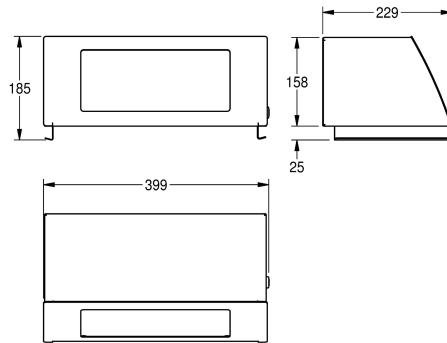

KWC STRATOS

Rehausse-couvercle à bascule pour poubelle

Modell-Linie: STRATOS | STRX608

Accessoires | Accessoires complémentaires

KWC-No.

2000057231

Dimensions 399 x 185 x 229 mm (L x H x P)

Couvercle en inox à bascule pour poubelle STRX607, fermeture automatique, finition satinée, épaisseur de matériau de 1,5 mm, finition de surface InoxPlus® pour la réduction des empreintes de doigts et un meilleur nettoyage (« easy to clean »), face avant

incliné, serrure à barillet avec clé standard KWC. Vis en inox et chevilles fournies. Poubelle non incluse.

Dimensions 396 x 183 x 229 mm (L x H x P)

Données techniques

Serrure
Matière
Code du matériel
Épaisseur de matière
Profondeur totale
Hauteur totale
Largeur totale
Hauteur d'introduction
Largeur d'introduction
Traitement de surface
Type de fixation
Type de montage

Serrure
Acier inoxydable
1.4301
1.5 mm
229 mm
185 mm
399 mm
120 mm
264 mm
INOXPLUS
Fixation
Sur poubelle

**INOX
PLUS**

Accessoires nécessaires

Poubelle STRATOS

KWC STRATOS

Rehausse-couvercle à bascule pour poubelle