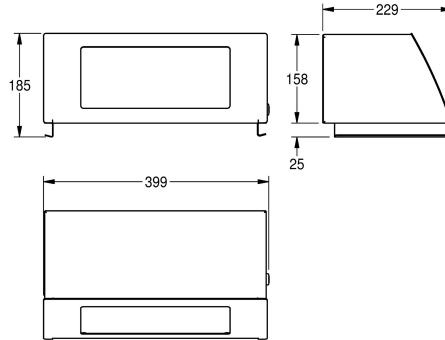

KWC STRATOS

Rehausse-couvercle à bascule pour poubelle

Modell-Linie: STRATOS | STRX608

Accessoires | Accessoires complémentaires

KWC-No.

2000057231

Dimensions 399 x 185 x 229 mm (L x H x P)

Couvercle en inox à bascule pour poubelle STRX607, fermeture automatique, finition satinée, épaisseur de matériau de 1,5 mm, finition de surface InoxPlus® pour la réduction des empreintes de doigts et un meilleur nettoyage (« easy to clean »), face avant

incliné, serrure à barillet avec clé standard KWC. Vis en inox et chevilles fournies. Poubelle non incluse.

Dimensions 396 x 183 x 229 mm (L x H x P)

Données techniques

Serrure
Matière
Code du matériel
Épaisseur de matière
Profondeur totale
Hauteur totale
Largeur totale
Hauteur d'introduction
Largeur d'introduction
Traitement de surface
Type de fixation
Type de montage
teamNumber
sanitasTroeschNumber

Serrure
Acier inoxydable
1.4301
1.5 mm
229 mm
185 mm
399 mm
120 mm
264 mm
INOXPLUS
Fixation
Sur poubelle
572549
4621 243

INOX PLUS

Accessoires nécessaires

KWC STRATOS

Rehausse-couvercle à bascule pour poubelle