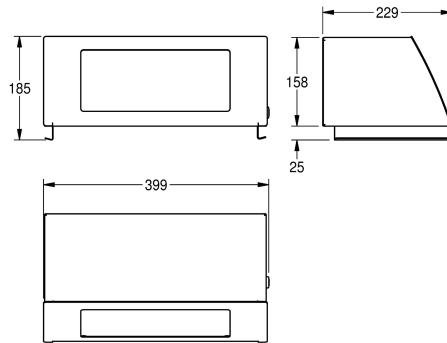

KWC STRATOS

Coperchio per contenitore rifiuti

Modell-Linie: STRATOS | STRX608

Accessori | Accessori

KWC-No.

2000057231

Dimensioni 399 x 185 x 229 mm (L x A x P)

Coperchio a chiusura automatica per contenitore rifiuti STRX607, in acciaio inox 18/10, superficie satinata, parte frontale con finitura anti impronta InoxPlus, spessore: 1,5 mm. Pannello frontale inclinato con apertura verso l'interno. Serratura a cilindro con chiave

standard KWC. Inclusi viti e tasselli di fissaggio. Contenitore rifiuti non incluso.

Dimensioni 396 x 183 x 229 mm (L x A x P)

Dati tecnici

Serratura
Materiale
Codice materiale
Spessore del materiale
Profondità totale
Altezza totale
Larghezza complessiva
Altezza dell'apertura
Larghezza dell'apertura
Trattamento della superficie
Tipo di fissaggio
Tipo di montaggio

Serratura a chiave
Acciaio inox
1.4301
1.5 mm
229 mm
185 mm
399 mm
120 mm
264 mm
INOXPLUS
Vite
Sul contenitore rifiuti

INOX PLUS

Accessori necessari

Contenitore per rifiuti STRATOS

KWC STRATOS

Coperchio per contenitore rifiuti