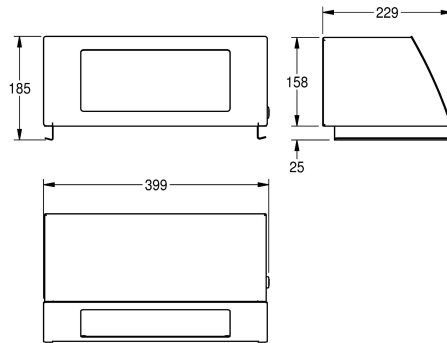

KWC STRATOS Klapdeksel voor vuilnisbak

Modell-Linie: STRATOS | STRX608
Accessoires | Toebehoren Accessoires

KWC-No.

2000057231

Afmetingen 399 x 185 x 229 mm (B x H x D)

Klapdeksel voor vuilnisbak STRX607, roestvrij staal, oppervlak zijdemat, materiaaldikte 1,5 mm, schuin front met InoxPlus oppervlaktebehandeling voor minder vingerafdrukken en betere reiniging (easy to clean), met zelfsluitend klapdeksel, cilinderslot

met KWC sleutel, inclusief roestvrijstalen schroeven en pluggen, exclusief vuilnisbak.

Afmetingen 396 x 183 x 229 mm (B x H x D)

Technical Data

Slot
Materiaal
Materiaalcode
Materiaaldikte
Totale diepte
Totale hoogte
Totale breedte
Sleufhoogte
Sleufbreedte
Oppervlaktebehandeling
Type bevestiging
Type montage

Cylinderslot
Roestvrij staal
1.4301
1.5 mm
229 mm
185 mm
399 mm
120 mm
264 mm
INOXPLUS
Geschroefd
Op vuilnisbak

**INOX
PLUS**

Vereiste toebehoren

STRATOS Vuilnisbak

KWC STRATOS
Klapdeksel voor vuilnisbak

Modell-Linie: STRATOS | STRX608
Accessoires | Toebehoren Accessoires