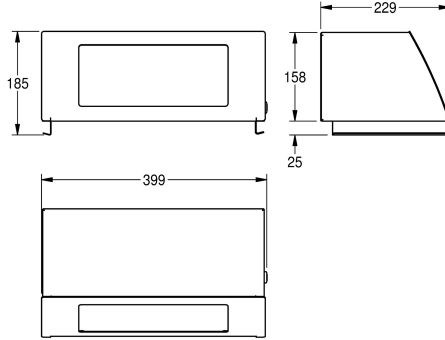

#### KWC-No.

**2000057231**

Wymiary 399 x 185 x 229 mm (szer. x wys. x głęb.)

Samozamykająca przykrywką do pojemnika na odpady STRX607. Stal szlachetna, powierzchnia szlifowana matowa, front o uszlachetnionym wykończeniu InoxPlus redukującym odciskanie się palców i ułatwiającym utrzymywanie w czystości (easy to clean). Grubość materiału 1,5 mm. Zaokrąglony front z

samozamykającą przykrywką, zamek bębnowy na klucz standardowy KWC. W komplecie wkręty ze stali szlachetnej i kołki rozporowe, bez pojemnika na odpady.

Wymiary: 399 x 185 x 229 mm (szer. x wys. x gł.)

#### Dane techniczne

Zamek
Materiał
Kod materiałowy
Grubość materiału
Łączna głębokość
Łączna wysokość
Łączna szerokość
Wysokość otworu na odpadki
Szerokość otworu na odpadki
Obróbka powierzchniowa
Rodzaj mocowania
Rodzaj montażu

Zamek na kluczyk
Stal szlachetna
1.4301
1,5 mm
229 mm
185 mm
399 mm
120 mm
264 mm
INOXPLUS
Przykręcony
Na koszu na odpadki

**INOX PLUS**