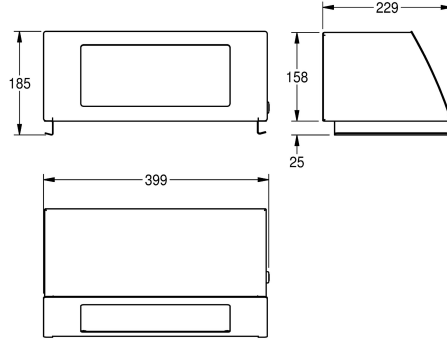

## KWC STRATOS

Vikt självstängande lock till avfallsbehållare STRX607

Modell-Linie: STRATOS | STRX608

Sanitetsutrustning | Kompletterande delar tillbehör

### KWC-No.

**2000057231**

Dimensions 399 x 185 x 229 mm (W x H x D)

Vikt självstängande lock till avfallsbehållare STRX607, rostfritt stål, satin yta, front med InoxPlus yta för reduktion av fingeravtryck och underlätta rengöringen (lätt att rengöra), godstjocklek 1.5 mm,

### Technical Data

Lås
Material
Materialkod
Material tjocklek
Övergripande djup
Total höjd
Total bredd
Vikt rullbredd
Öppning bredd
Ytbehandling
Typ av fixering
Typ av montering

Nyckel lås
Rostfritt stål
1.4301
1.5 mm
229 mm
185 mm
399 mm
120 mm
264 mm
INOXPLUS
Skruv
På papperskorg