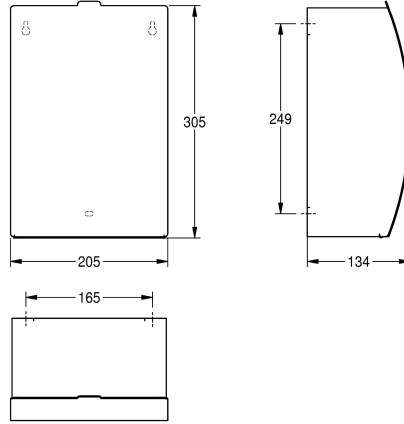

KWC STRATOS

Odpadkový koš na hygienické potřeby k montáži na omítku

Modell-Linie: STRATOS | STRX611

Doplňky | Odpadkové koše na hygienické potřeby

KWC-No.

2000057375

Odpadkový koš na hygienické potřeby, rozměry
205 x 305 x 134 mm (š x v x h)

Koš na hygienické potřeby k montáži na omítku, chromikovaná ocel, povrch hedvábně matný, tloušťka materiálu 1,5 mm, zaoblená čelní strana s povrchovou úpravou InoxPlus k redukci otisků prstů a lepšími čistícími vlastnostmi (easy to clean), kapacita cca 3,8 litru, vyklápěcí samozavírací víko s klavírovým pantem z chromikové

oceli, integrovaná plastová nádoba k odebírání odpadu, včetně vrutů z ušlechtilé oceli a hmoždinek.

Rozměry 205 x 305 x 134 mm (š x v x h)

Technické údaje

Držák sáčku
Kapacita
Víko
Uzamykatelný
Materiál
Kód materiálu
Tloušťka materiálu
Celková hloubka
Celková výška
Celková šířka
Povrchová úprava
Způsob uchycení
Způsob montáže

Ne
3,8 Litr
ano
NO-LOCK
ušlechtilá ocel
1.4301
1,5 mm
134 mm
305 mm
205 mm
INOXPLUS
závit
montáž na stěnu

**INOX
PLUS**