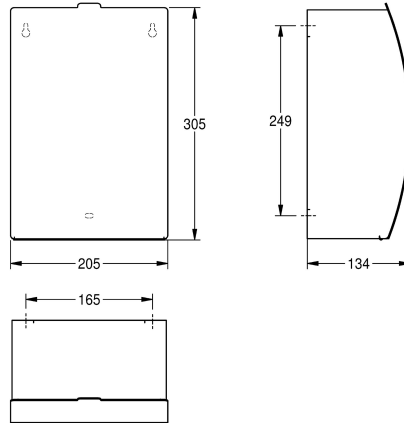

KWC STRATOS Hygieneabfallbehälter für Aufputzmontage

Modell-Linie: STRATOS | STRX611
Accessories | Hygieneabfallbehälter

KWC-Nr.

2000057375

Abmessungen 205 x 305 x 134 mm (B x H x T)

Abfallbehälter für Damenbinden und Kleinabfälle, für Aufputzmontage, Chromnickelstahl, Oberfläche seidenmatt, Materialstärke 1,5 mm, gebogene Front mit InoxPlus Oberflächenveredelung zur Reduzierung von Fingerabdrücken und besserer Reinigungseigenschaft (easy to clean), Fassungsvermögen zirka 3,8 Liter, aufklappbarer

selbstschließendes Deckel mit Klavierbandscharnier aus Chromnickelstahl, integrierter Kunststoffbehälter zur Entnahme der Abfälle, inklusive Edelstahlschrauben und Dübel.

Abmessungen 205 x 305 x 134 mm (B x H x T)

Technische Daten

Sackhalterung	nein
Füllvolumen	3,8 Liter
Klappe	ja
Schloss	kein Schloss
Material	Edelstahl
Materialtyp	1.4301 Chromnickelstahl V2A
Materialstärke	1,5 mm
Gesamttiefe	134 mm
Gesamthöhe	305 mm
Gesamtbreite	205 mm
Oberflächenbehandlung	InoxPlus (antifingerprint)
Art der Befestigung	geschraubt
Art der Montage	Wandmontage
teamNumber	572541
sanitasTroschNumber	4621 251