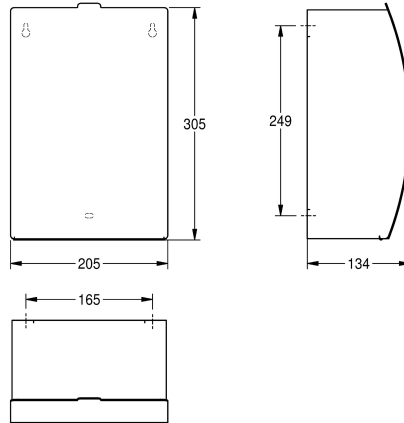

KWC STRATOS Hygieneabfallbehälter für Aufputzmontage

Modell-Linie: STRATOS | STRX611
Accessories | Hygieneabfallbehälter

KWC-Nr.

2000057375

Abmessungen 205 x 305 x 134 mm (B x H x T)

Abfallbehälter für Damenbinden und Kleinabfälle, für Aufputzmontage, Chromnickelstahl, Oberfläche seidenmatt, Materialstärke 1,5 mm, gebogene Front mit InoxPlus Oberflächenveredelung zur Reduzierung von Fingerabdrücken und besserer Reinigungseigenschaft (easy to clean), Fassungsvermögen zirka 3,8 Liter, aufklappbarer

selbstschließendender Deckel mit Klavierbandscharnier aus Chromnickelstahl, integrierter Kunststoffbehälter zur Entnahme der Abfälle, inklusive Edelstahlschrauben und Dübel.

Abmessungen 205 x 305 x 134 mm (B x H x T)

Technische Daten

Sackhalterung	nein
Füllvolumen	3,8 Liter
Klappe	ja
Schloss	kein Schloss
Material	Edelstahl
Materialtyp	1.4301 Chromnickelstahl V2A
Materialstärke	1,5 mm
Gesamttiefe	134 mm
Gesamthöhe	305 mm
Gesamtbreite	205 mm
Oberflächenveredelung	InoxPlus (antifingerprint)
Art der Befestigung	geschraubt
Art der Montage	Wandmontage