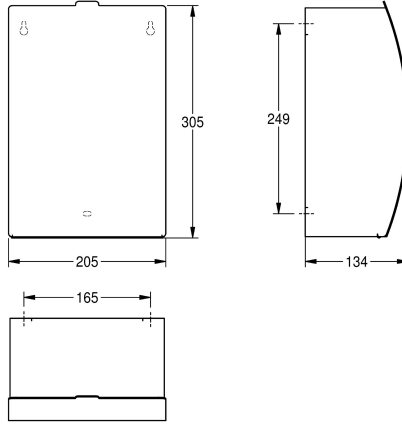

## KWC STRATOS

Contenedor higiénico para residuos

Modell-Linie: STRATOS | STRX611

Accesorios | Papelera para envases de higiene

### KWC-No.

**2000057375**

Dimensiones 205 x 305 x 134 mm (an x al x pr)

Contenedor para toallas higiénicas (compresas) y desechos para montaje a pared en acero inoxidable, acabado pulido satinado, frontal con tratamiento antihuellas InoxPlus®, minimiza la visibilidad de huellas y manchas y facilita la limpieza. Material de 1,5 mm de espesor, frontal curvada, Capacidad aproximada de

3,8 Liter, tapa plegable autocierre con bisagras de piano en acero, recipiente extraíble de plástico en el interior, incluye tornillos de acero inoxidable y tacos.

Dimensiones 205 x 305 x 134 mm (L x A x P)

### Datos técnicos

Soporte de bolsas
Volumen de llenado
Tapa
Cerradura
Material
Código
Espesor del material
Profundidad
Altura
Anchura total
Tratamiento de superficie
Tipo de fijación
Tipo de montaje

No
3,8 Litro
Si
NO-LOCK
Acero inoxidable
1.4301
1,5 mm
134 mm
305 mm
205 mm
INOXPLUS
Tornillo
Montaje a pared