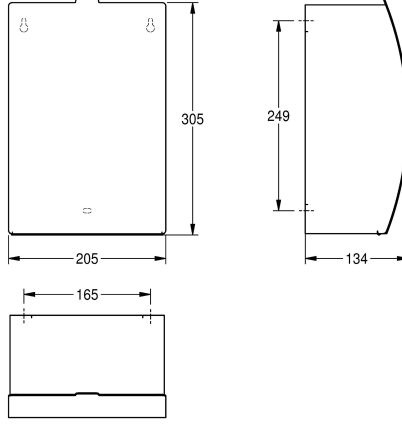

KWC STRATOS

Hygieniajäteastia pinta-asennukseen

Modell-Linie: STRATOS | STRX611

Saniteettivarusteet julkisiin tiloihin | Hygienia-astiat

KWC-No.

2000057375

Ruostumatonta terästä, satiinipinta

Hygieniajäteastia pinta-asennukseen, ruostumatonta terästä, satiinipinta, etukansi InoxPlus® pintakäsittelyllä sormenjälkien vähentämiseksi ja siivottavuuden helpottamiseksi. Materiaalin vahvuus 1.5 mm, kaareva etukansi, noin 3.8 litran vetoisuus,

taittuva itsesulkeutuva kansi pianosaranalla, sisäpuolella poistettava muovisäiliö, mukana teräsruuvit ja tartuntaosat.

Mitat 205 x 305 x 134 mm (L x K x S)

Tekniset tiedot

Pussin kiinnitin

Ei

Täyttömäärä

3.8 Litra

Materiaalin vahvuus

1.5 mm

Kokonaissyvyys

134 mm

Kokonaiskorkeus

305 mm

Kokonaisleveys

205 mm