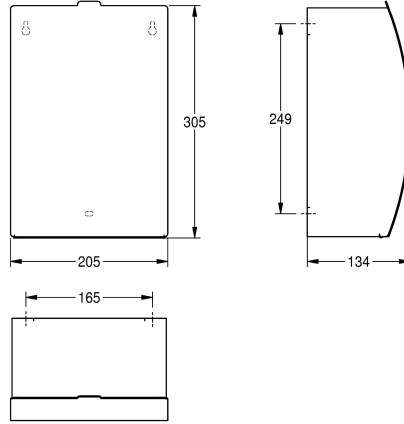

KWC STRATOS

Poubelle pour serviettes hygiéniques

Modell-Linie: STRATOS | STRX611

Accessoires | Poubelles pour serviettes hygiéniques

KWC-No.

2000057375

Dimensions 205 x 305 x 134 mm (L x H x P)

Poubelle pour serviettes hygiéniques, pour montage mural, en inox, finition satinée, épaisseur du matériau de 1,5 mm, face avant arrondie avec finition de surface InoxPlus® pour la réduction des empreintes de doigts et un meilleur nettoyage (« easy to clean »), capacité de la poubelle d'environ 3,8 litres, couvercle avec charnière

piano, réservoir intérieur en plastique amovible. Vis en inox et chevilles fournies.

Dimensions 205 x 305 x 134 mm (L x H x P)

Données techniques

Colier de serrage
Volume de remplissage
Couvercle
Serrure
Matière
Code du matériel
Épaisseur de matière
Profondeur totale
Hauteur totale
Largeur totale
Traitement de surface
Type de fixation
Type de montage

Non
3,8 litre
Oui
NO-LOCK
Acier inoxydable
1.4301
1,5 mm
134 mm
305 mm
205 mm
INOXPLUS
Fixation
Montage mural

INOX PLUS