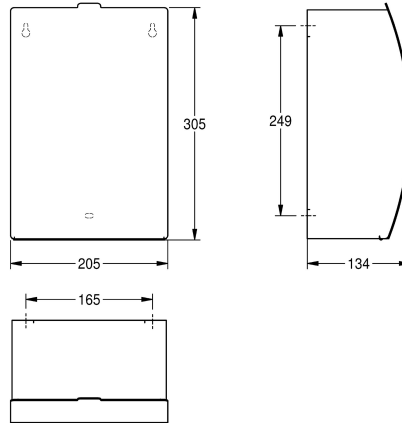

KWC STRATOS Ricettacolo rifiuti igienici

Modell-Linie: **STRATOS | STRX611**
Accessori | Ricettacoli per rifiuti igienici

KWC-No.

2000057375

Dimensioni 205 x 305 x 134 mm (L x A x P)

Ricettacolo per assorbenti igienici, installazione a parete, in acciaio inox 18/10, superficie satinata, finitura anti impronta InoxPlus, spessore: 1,5 mm. Pannello frontale bombato. Capacità circa 3,8 litri. Coperchio a chiusura automatica con cerniera in acciaio inox.

Contenitore interno in plastica estraibile. Inclusi viti e tasselli di fissaggio.

Dimensioni 205 x 305 x 134 mm (L x A x P)

Dati tecnici

Morsetto per sacco spazzatura
Volume
Coperchio
Serratura
Materiale
Codice materiale
Spessore del materiale
Profondità totale
Altezza totale
Larghezza complessiva
Tattamento della superficie
Tipo di fissaggio
Tipo di montaggio
teamNumber
sanitasTroeschNumber

No
3.8 Litro
Si
NO-LOCK
Acciaio inox
1.4301
1.5 mm
134 mm
305 mm
205 mm
INOXPLUS
Vite
Installazione a parete
572541
4621 251

**INOX
PLUS**