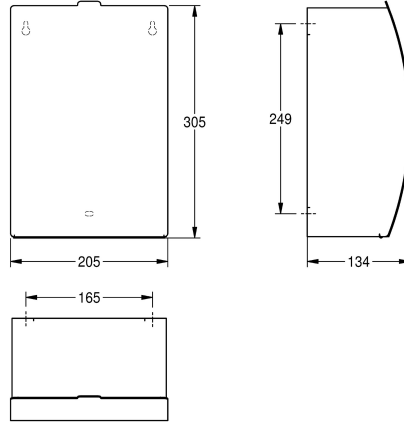

KWC STRATOS Ricettacolo rifiuti igienici

Modell-Linie: STRATOS | STRX611
Accessori | Ricettacoli per rifiuti igienici

KWC-No.

2000057375

Dimensioni 205 x 305 x 134 mm (L x A x P)

Ricettacolo per assorbenti igienici, installazione a parete, in acciaio inox 18/10, superficie satinata, finitura anti impronta InoxPlus, spessore: 1,5 mm. Pannello frontale bombato. Capacità circa 3,8 litri. Coperchio a chiusura automatica con cerniera in acciaio inox.

Contenitore interno in plastica estraibile. Inclusi viti e tasselli di fissaggio.

Dimensioni 205 x 305 x 134 mm (L x A x P)

Dati tecnici

Morsetto per sacco spazzatura

Volume

Coperchio

Serratura

Materiale

No

3.8 Litro

Si

NO-LOCK

Acciaio inox

1.4301

1.5 mm

134 mm

305 mm

205 mm

INOXPLUS

Vite

Installazione a parete

**INOX
PLUS**