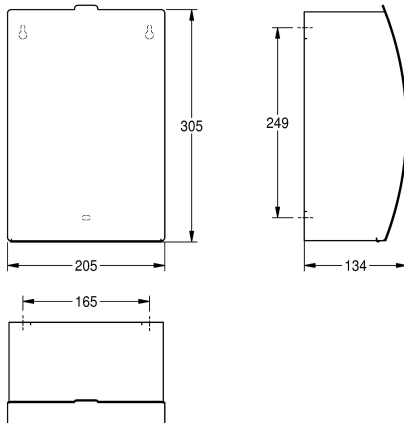

### KWC-No.

**2000057375**

Wymiary 205 x 305 x 134 mm (szer. x wys. x głęb.)

Pojemnik sanitarny na ręczniki papierowe i odpady, do montażu natynkowego. Stal szlachetna, powierzchnia szlifowana matowa, front o uszlachetnionym wykończeniu InoxPlus redukującym odciskanie się palców i ułatwiającym utrzymywanie w czystości (easy to clean). Grubość materiału 1,5 mm. Obudowa z zaokrąglonym profilem. Pojemność ok. 3,8 l. Odchylana,

samozamykająca przykrywka na zawiasie taśmowym. Wewnątrz wyjmowany pojemnik z tworzywa sztucznego. W komplecie wkręty ze stali szlachetnej i kolki rozporowe.

Wymiary (szer. x wys. x głęb.): 205 x 305 x 134 mm

### Dane techniczne

Mocowanie worka

Nie

Objętość

3,8 Litr

Wieżko

Tak

Zamek

134 mm

Łączna wysokość

305 mm

Łączna szerokość

205 mm

Obróbka powierzchniowa

INOXPLUS

Rodzaj mocowania