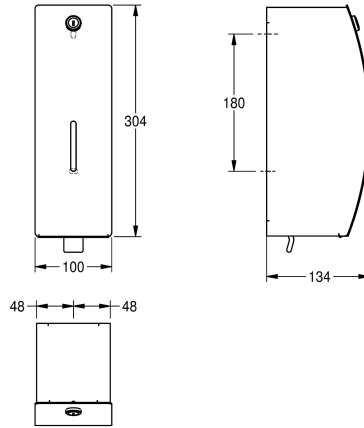

KWC STRATOS Seifenspender für Aufputzmontage

Modell-Linie: STRATOS | STRX618
Accessories | Seifenspender

KWC-Nr.

2000057379

Abmessungen 100 x 304 x 134 mm (B x H x T)

Seifenspender, für Aufputzmontage, Chromnickelstahl, Oberfläche seidenmatt, Materialstärke 1,5 mm, Front mit InoxPlus Oberflächenveredelung zur Reduzierung von Fingerabdrücken und mit besseren Reinigungseigenschaften (easy to clean), gebogene Front mit Sichtfenster, Zylinderschloss mit KWC Einheitschlüssel,

geeignet für Flüssigseife und Lotionen, 0,8-Liter-Nachfüllbehälter, mit Kunststoffzughebel, inklusive Edelstahlschrauben und Dübel.

Abmessungen 100 x 304 x 134 mm (B x H x T)

Technische Daten

Füllmenge
Füllmenge ME
Schloss
Material
Materialtyp
Materialstärke
Gesamttiefe
Gesamthöhe
Gesamtbreite
Oberflächenbehandlung
Oberflächenveredelung
Art des Verbrauchsmaterials
Art der Befestigung
Art der Montage
Art der Bedienung
Typ des Seifentanks/-pumpe

0,8
Liter
Zylinderschloss
Edelstahl
1.4301 Chromnickelstahl V2A
1,5 mm
134 mm
304 mm
100 mm
seidenmatt
InoxPlus (antifingerprint)
Flüssigseife
geschraubt
Wandmontage
manueller Betrieb
integrierter, nachfüllbarer Ta