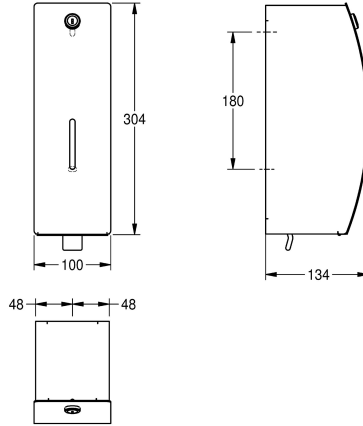

### KWC-No.

**2000057379**

Dimensiones 100 x 304 x 134 mm (an x al x pr)

Dispensador de jabón para montaje a pared, acero inoxidable, acabado satinado, frente con tratamiento anti-huellas InoXPlus para una mejor característica de limpieza (fácil de limpiar), espesor del material de 1.5 mm, cubierta frontal curva, cerrojo de cilindro con llave estándar KWC, ventanilla de inspección en el frente, adecuado

para jabones y lociones líquidas, estanque para jabón de 0,8 litros con palanca plástica de sujeción. Incluye tornillos de acero inoxidable y tacos.

Dimensiones 100 x 304 x 134 mm (L x A x P)

### Datos técnicos

Cantidad de llenado
Capacidad de carga
Cerradura
Material
Código
Espesor del material
Profundidad
Altura
Anchura total
Acabado de superficie
Tratamiento de superficie
Tipo de consumibles
Tipo de fijación
Tipo de montaje
Tipo de operación
Tipo de dispensador de jabón

0.8
Litro
Cerradura principal
Acero inoxidable
1.4301
1.5 mm
134 mm
304 mm
100 mm
Acabado satinado
INOXPLUS
Jabón líquido
Tornillo
Montaje a pared
Accionamiento manual
Depósito rellenable integrado

**INOX  
PLUS**