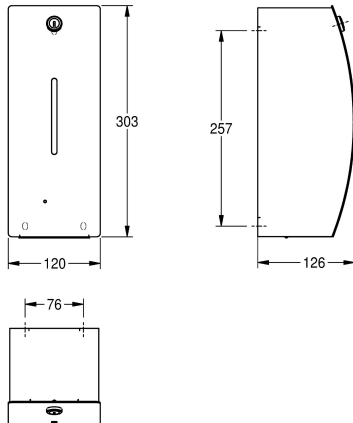

KWC STRATOS

Elektronický dávkovač mýdla k montáži na omítku

Modell-Linie: STRATOS | STRX625
Doplňky | Dávkovače mýdla

KWC-No.

2000057388

Elektronický dávkovač mýdla, rozměry 120 x 303 x 126 mm (š x v x h)

STRATOS Elektronický dávkovač mýdla k montáži na omítku chromniklová ocel, povrch hedvábně matný, tloušťka materiálu 1,5 mm, zaoblená čelní strana s povrchovou úpravou InoxPlus k redukci otisků prstů a lepšími čistícími vlastnostmi (easy to clean), s průřezem, zámková vložka s univerzálním klíčem KWC, s bezdotykovým infračerveným senzorem, integrované vypnutí při otevření krytu, LED ukazatel nízkého stavu baterií, včetně 6 ks

baterií typu AA 1,5 V, vhodný na tekuté mýdlo a lotion, doplňitelná nádrž na 0,8 l, dávkuje 0,6 až 1,1 ml podle použitého mýdla, montážní výška > 300 mm nad umyvadlem, včetně vrutů z ušlechtilé oceli a hmoždinek.

Rozměry 120 x 303 x 126 mm (š x v x h)

Technické údaje

| | |
|---------------------|------------------------------------|
| Kapacita | 800 |
| Plnění množství uom | ml |
| Uzamykatelný | univerzální |
| Materiál | ušlechtilá ocel |
| Kód materiálu | 1.4301 |
| Tloušťka materiálu | 1.5 mm |
| Počet baterií | 6 |
| Celková hloubka | 126 mm |
| Celková výška | 303 mm |
| Celková šířka | 120 mm |
| Povrch | hedvábně matný |
| Povrchová úprava | INOXPLUS |
| Typ baterií | tužková baterie AA 1,5 V |
| Náplň | tekuté mýdlo |
| Způsob uchycení | závit |
| Způsob montáže | montáž na stěnu |
| Ovládní | senzor |
| Typ zásobníku mýdla | integrovaná zvonuplnitelná nádržka |