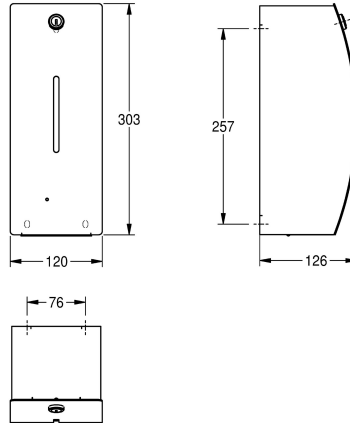

KWC STRATOS Elektronischer Seifenspender für Aufputzmontage

Modell-Linie: STRATOS | STRX625
Accessories | Seifenspender

KWC-Nr.

2000057388

Abmessungen 120 x 303 x 126 mm (B x H x T)

STRATOS Elektronischer Seifenspender, für Aufputzmontage, Chromnickelstahl, Oberfläche seidenmatt, Materialstärke 1,5 mm, gebogene Front mit InoxPlus Oberflächenveredelung zur Reduzierung von Fingerabdrücken und besseren Reinigungseigenschaft (easy to clean), mit Sichtfenster, Zylinderschloss mit KWC Einheitschlüssel, mit berührungsloser opto-elektronisch gesteuerter Annäherungssensorik, integrierte Abschaltung bei Gehäuseöffnung, Rotlicht zur Anzeige für niedrigen Batteriestatus, inklusive sechs 1,5 V (=9 V) Batterien Typ AA,

geeignet für Flüssigseife und Lotionen, Schlauch für Desinfektionsmittel als optionales Zubehör erhältlich, 800 ml Nachfüllbehälter, spendet je nach verwendeter Seife zwischen 0,6 und 1,1 ml, Montagehöhe mindestens 300 mm oberhalb des Waschtisches oder Tischplatte, inklusive Edelstahlschrauben und Dübel.

Abmessungen 120 x 303 x 126 mm (B x H x T)

Technische Daten

Füllmenge	800
Füllmenge Me	ml
Schloss	Zylinderschloss
Material	Edelstahl
Materialtyp	1.4301 Chromnickelstahl V2A
Materialstärke	1.5 mm
Anzahl Batterien	6
Gesamttiefe	126 mm
Gesamthöhe	303 mm
Gesamtbreite	120 mm
Oberflächenbehandlung	seidenmatt
Oberflächenbehandlung	InoxPlus (antifingerprint)
Batterietyp	AA Mignon Batterie 1.5 V
Art des Verbrauchsmaterials	Flüssigseife
Art der Befestigung	geschraubt
Art der Montage	Wandmontage
Art der Bedienung	Sensorbetätigung
Typ des Seifentanks/-Pumpe	integrierter, nachfüllbarer Ta
teamNumber	572534
sanitasTroeschNumber	4621 212