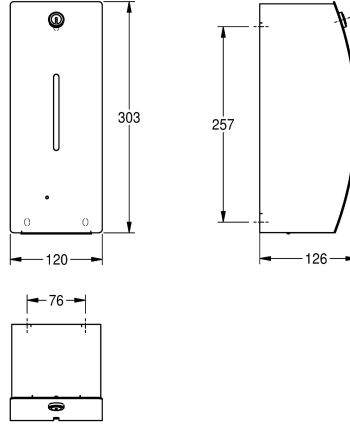

KWC STRATOS

Dispensador electrónico de jabón

Modell-Linie: STRATOS | STRX625

Accesorios | Dispensador de jabón

KWC-No.

2000057388

Dimensiones 120 x 303 x 126 mm (an x al x pr)

STRATOS Dispensador de jabón electrónico sin contacto para montaje a pared, acero inoxidable, superficie de terminado satin, frente con tratamiento anti-huellas InoxPlus® que facilita la limpieza (easy to clean), grueso del material 1,5 mm, cubierta frontal curva, cerradura de cilindro con llave KWC estándar, ventanilla de inspección en el frente, sensor de infrarrojos para funcionamiento sin contacto, indicador luminoso rojo para el estado

de las baterías, incluye 6 pilas alcalinas AA de 1,5 V, apto para jabón líquido y lociones, depósito para jabón de 800 ml, cantidad dispensada en función del jabón utilizado entre 0,6 y 1,1 ml, altura de montaje >300 mm sobre lavamanos o encimera, material de fijación incluido.

Dimensiones 120 x 303 x 126 mm (L x A x P)

Datos técnicos

Cantidad de llenado	800
Capacidad de carga	ml
Cerradura	Cerradura principal
Material	Acero inoxidable
Código	1.4301
Espesor del material	1.5 mm
Número de baterías	6
Profundidad	126 mm
Altura	303 mm
Anchura total	120 mm
Acabado de superficie	Acabado satinado
Tratamiento de superficie	INOXPLUS
Tipo de batería	batería
Tipo de consumibles	Jabón líquido
Tipo de fijación	Tornillo
Tipo de montaje	Montaje a pared
Tipo de operación	Funcionamiento del sensor
Tipo de dispensador de jabón	Depósito rellenable integrado