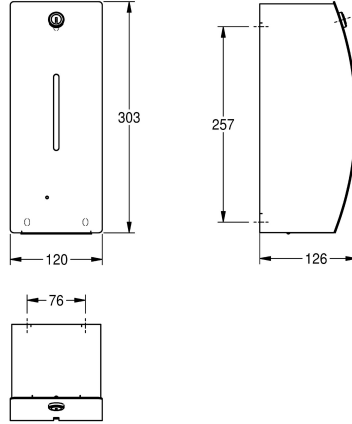

KWC STRATOS

Kosketusvapaa saippua-annostelija

Modell-Linie: STRATOS | STRX625

Saniteettivarusteet julkisiin tiloihin | Saippua-annostelijat

KWC-No.

2000057388

Ruostumatonta terästä, satiinpinta

STRATOS Kosketusvapaa saippua-annostelija pinta-asennukseen, ruostumatonta terästä, satiinpinta, etupinnan InoxPlus-pintakäsittely vähentää sormenjälkiä ja helpottaa puhdistusta, materiaalin vahvuus 1,5 mm, kaareva etupinta, lukitus KWC-vakioavaimella, tarkistusikkuna edessä, infrapuna-annostelija kosketusvapaa toimintaa varten, punainen valo ilmaisee pariston tilan, sis. 6 kpl 1,5 V alkaline AA paristot, 0,8 l:n säiliö neste- ja

voidesaippuulle, annostus 0,6-1,1 ml saippuasta riippuen, kiinnityskorkeus 300 mm pesualtaan tai pöytätasoon yläpuolella, sis.ruostumattomasta teräksestä valmistetut kiinnitystarvikkeet. Soveltuu myös desinfiointiaineelle, tilattava silikoniansosteluputki 230.0598.604.

Mitat 120 x 303 x 126 mm (L x K x S)

Tekniset tiedot

Täyttömäärä
Täyttömäärä yksikköä
Lukko
Materiaali
Rst teräslaji
Materiaalin vahvuus
Paristojen lukumäärä
Kokonaissyvyys
Kokonais korkeus
Kokonaisleveys
Pinnan viimeistely
Pintakäsittely
Pariston tyyppi
Kulutuksen tyyppi
Kiinnitystapa
Asennustapa
Toiminta tapa
Saippua säiliön tyyppi
IviCode

800
Milliliitra
Avain lukko
Ruostumatonta teräs
1.4301
1.5 mm
6
126 mm
303 mm
120 mm
Satiinpintainen
INOXPLUS
AA Mignon paristo 1.5 V
Nestemäinen saippua
Ruuvi
Seinäasennus
Kosketusvapaa
Integroitu uudelleentäytettävä säiliö
0