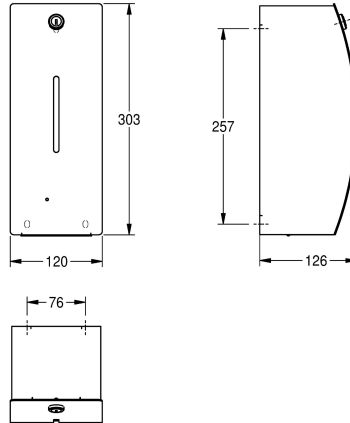

KWC STRATOS

Distributeur électronique de savon

Modell-Linie: STRATOS | STRX625

Accessoires | Distributeurs de savon

KWC-No.

2000057388

Dimensions 120 x 303 x 126 mm (L x H x P)

STRATOS Distributeur électronique de savon, pour montage mural, en inox, finition satinée, épaisseur du matériau 1,5 mm, face avant arrondie avec finition de surface InoxPlus® pour la réduction des empreintes de doigts et un meilleur nettoyage (« easy to clean »), serrure à barillet avec clé standard KWC, fenêtre de contrôle, capteur infrarouge pour un fonctionnement sans contact, témoin lumineux rouge indiquant la charge des piles, fourni avec 6 piles

alcalines AA 1,5 V, convient aux savons et lotions liquides, capacité du réservoir 0,8 litre, distribution de doses de 0,6 à 1,1 ml en fonction du savon utilisé, hauteur de montage de 300 mm au-dessus du lavabo ou du plan de travail. Vis en inox et chevilles fournies.

Dimensions 120 x 303 x 126 mm (L x H x P)

Données techniques

Quantité de remplissage	800
Quantité de remplissage uom	ml
Serrure	Serrure
Matière	Acier inoxydable
Code du matériel	1.4301
Épaisseur de matière	1.5 mm
Nombre de piles	6
Profondeur totale	126 mm
Hauteur totale	303 mm
Largeur totale	120 mm
Finition de surface	Finition satinée
Traitement de surface	INOXPLUS
Type de piles	Piles cylindrique AA 1,5v
Type de consommable	Savon liquide
Type de fixation	Fixation
Type de montage	Montage mural
Type d'opération	Fonctionnement du détecteur
Type de réservoir de savon	Réservoir rechargeable intégrée