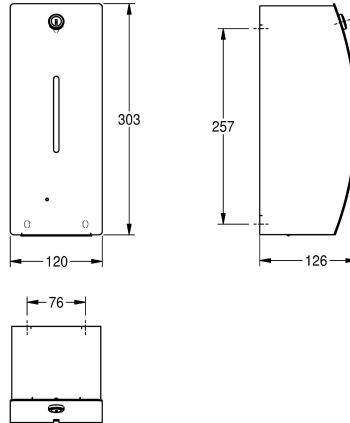

### KWC-No.

**2000057388**

Dimensions 120 x 303 x 126 mm (L x H x P)

STRATOS Distributeur électronique de savon, pour montage mural, en inox, finition satinée, épaisseur du matériau 1,5 mm, face avant arrondie avec finition de surface InoxPlus® pour la réduction des empreintes de doigts et un meilleur nettoyage (« easy to clean »), serrure à barillet avec clé standard KWC, fenêtre de contrôle, capteur infrarouge pour un fonctionnement sans contact, témoin lumineux rouge indiquant la charge des piles, fourni avec 6 piles

alcalines AA 1,5 V, convient aux savons et lotions liquides, capacité du réservoir 0,8 litre, distribution de doses de 0,6 à 1,1 ml en fonction du savon utilisé, hauteur de montage de 300 mm au-dessus du lavabo ou du plan de travail. Vis en inox et chevilles fournies.

Dimensions 120 x 303 x 126 mm (L x H x P)

800
ml
Serrure
Acier inoxydable
1.4301
1.5 mm
6
126 mm
303 mm
120 mm
Finition satinée
INOXPLUS
Piles cylindrique AA 1,5v
Savon liquide
Fixation
Montage mural
Fonctionnement du détecteur
Réservoir rechargeable intégrée
572534
4621 212