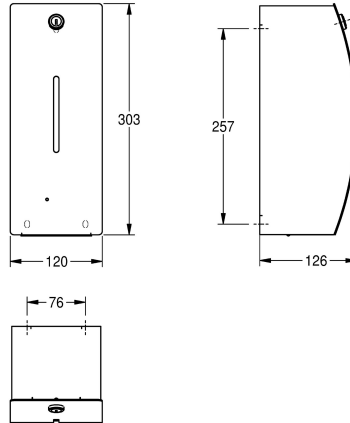

### KWC-No.

**2000057388**

Dimensioni 120 x 303 x 126 mm (L x A x P)

STRATOS Distributore di sapone elettronico per installazione a parete, acciaio inox 18/10, superficie satinata, parte frontale con finitura anti impronta InoxPlus, spessore 1,5 mm. Pannello frontale bombato, serratura a cilindro con chiave standard KWC, finestra di controllo anteriore, azionamento ad infrarossi per un utilizzo senza contatto, spia rossa di segnalazione del livello della batteria, 6 batterie alcaline AA da 1,5 V comprese, adatto a saponi liquidi e

lozioni, serbatoio sapone da 0,8 litri, erogazione da 0,6 a 1,1 ml a seconda del tipo di sapone utilizzato, altezza di montaggio 300 mm sopra il lavabo o il banco di lavoro. Viti e tasselli in acciaio inox compresi.

Dimensioni 120 x 303 x 126 mm (L x A x P)

### Dati tecnici

Capacità	800
Capacità uom	ml
Serratura	Serratura a chiave
Materiale	Acciaio inox
Codice materiale	1.4301
Spessore del materiale	1.5 mm
Quantità batterie	6
Profondità totale	126 mm
Altezza totale	303 mm
Larghezza complessiva	120 mm
Finitura della superficie	Finitura satinata
Trattamento della superficie	INOXPLUS
Tipo batterie	Batteria Mini 1,5V
Tipo di consumabili	Sapone liquido
Tipo di fissaggio	Vite
Tipo di montaggio	Installazione a parete
Funzionamento	Funzionamento a sensore
Tipo del contenitore sapone	Serbatoio ricaricabile integrato
teamNumber	572534
sanitasTroeschNumber	4621 212