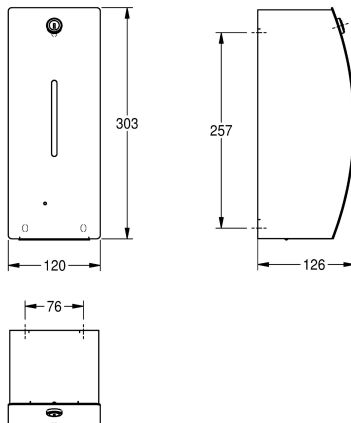

KWC STRATOS Elektronische zeepdispenser

Modell-Linie: STRATOS | STRX625
Accessoires | Zeepverdelers

KWC-No.

2000057388

Afmetingen 120 x 303 x 126 mm (B x H x D)

STRATOS Contactloze zeepdispenser voor opbouwmontage, van roestvrij staal, oppervlak zijdemat, materiaaldikte 1,5 mm, gebogen front met InoxPlus oppervlakbehandeling voor minder vingerafdrukken en betere reiniging (easy to clean), met kijkvenster, cilinderslot met KWC sleutel, met contactloze, opto-elektronisch gestuurde sensor, geïntegreerde uitschakeling bij openen van behuizing, rood indicatielampje voor lage batterijstatus, inclusief

zes 1,5 V alkaline AA-batterijen, geschikt voor vloeibare zeep en lotion, navulbaar zeepreservoir van 0,8 liter, zeepafgifte afhankelijk van zeep tussen 0,6 en 1,1 ml, montagehoogte minstens 300 mm boven de wastafel of tafelblad, inclusief roestvrijstalen schroeven en pluggen.

Afmetingen 120 x 303 x 126 mm (B x H x D)

Technical Data

Vulhoeveelheid	800
Vul hoeveelheid verkoopseenheid	ml
Slot	Cylinderslot
Materiaal	Roestvrij staal
Materiaalcode	1.4301
Materiaaldikte	1.5 mm
Aantal batterijen	6
Totale diepte	126 mm
Totale hoogte	303 mm
Totale breedte	120 mm
Oppervlakafwerking	Zijdeglans
Oppervlakbehandeling	INOXPLUS
Type batterij	AA Mignon batterij 1.5 V
Type verbruiksproduct	Vloeibare zeep
Type bevestiging	Geschroefd
Type montage	Wandmontage
Type bediening	Werking sensor
Type zeephouder	Geïntegreerde hervulbare tank

Vulhoeveelheid	800
Vul hoeveelheid verkoopseenheid	ml
Slot	Cylinderslot
Materiaal	Roestvrij staal
Materiaalcode	1.4301
Materiaaldikte	1.5 mm
Aantal batterijen	6
Totale diepte	126 mm
Totale hoogte	303 mm
Totale breedte	120 mm
Oppervlakafwerking	Zijdeglans
Oppervlakbehandeling	INOXPLUS
Type batterij	AA Mignon batterij 1.5 V
Type verbruiksproduct	Vloeibare zeep
Type bevestiging	Geschroefd
Type montage	Wandmontage
Type bediening	Werking sensor
Type zeephouder	Geïntegreerde hervulbare tank